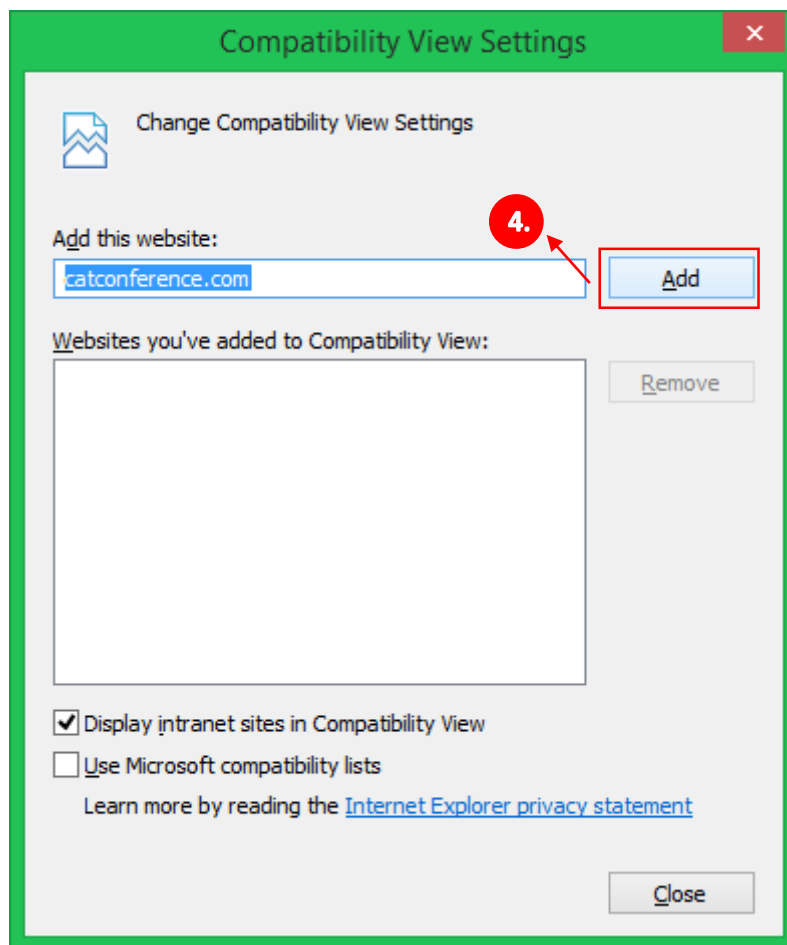

1. คลิกลิงค์ web conference ที่ wwwlbo.moph.go.th (เว็บไซต์ สสจ.ลพบุรี)

2. เข้าระบบ web conference สสจ.ลพบุรี

3. คลิกการตั้งค่า (รูปฟันเฟือง) เลือก Compatibility View settings

4. กดปุ่ม add

5. กดปุ่ม Close