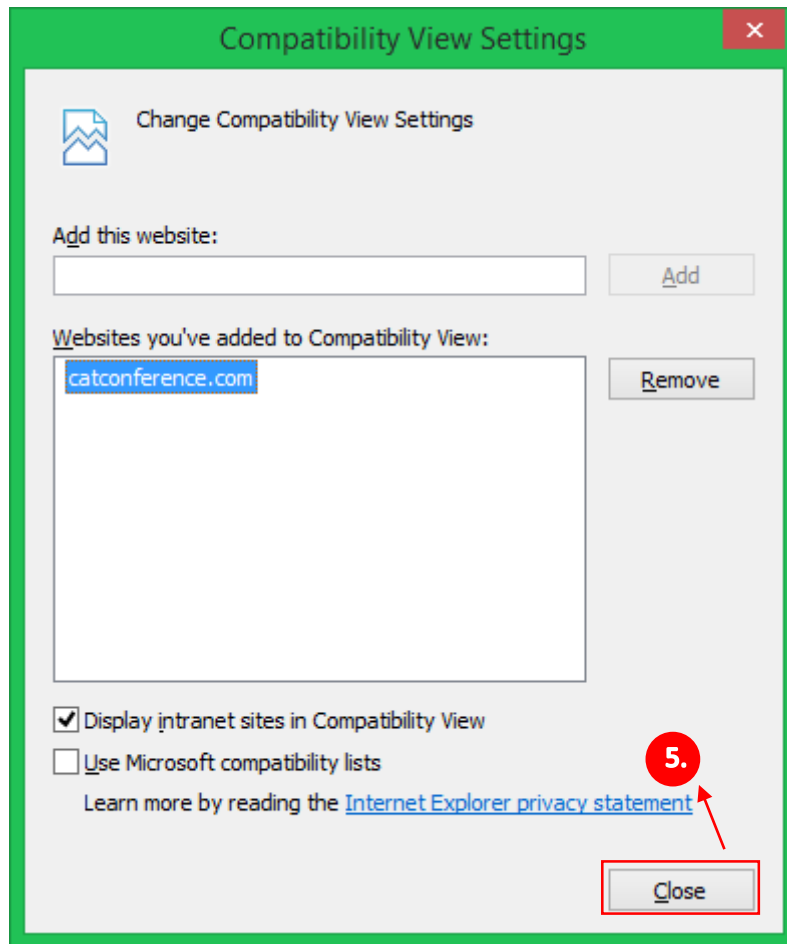

1. คลิกลิงค์ web conference ที่ wwwlbo.moph.go.th (เว็บไซต์ สสจ.ลพบุรี)

2. เข้าระบบ web conference สสจ.ลพบุรี

3. คลิกการตั้งค่า (รูปฟันเฟือง) เลือก Compatibility View settings

4. กดปุ่ม add

5. กดปุ่ม Close