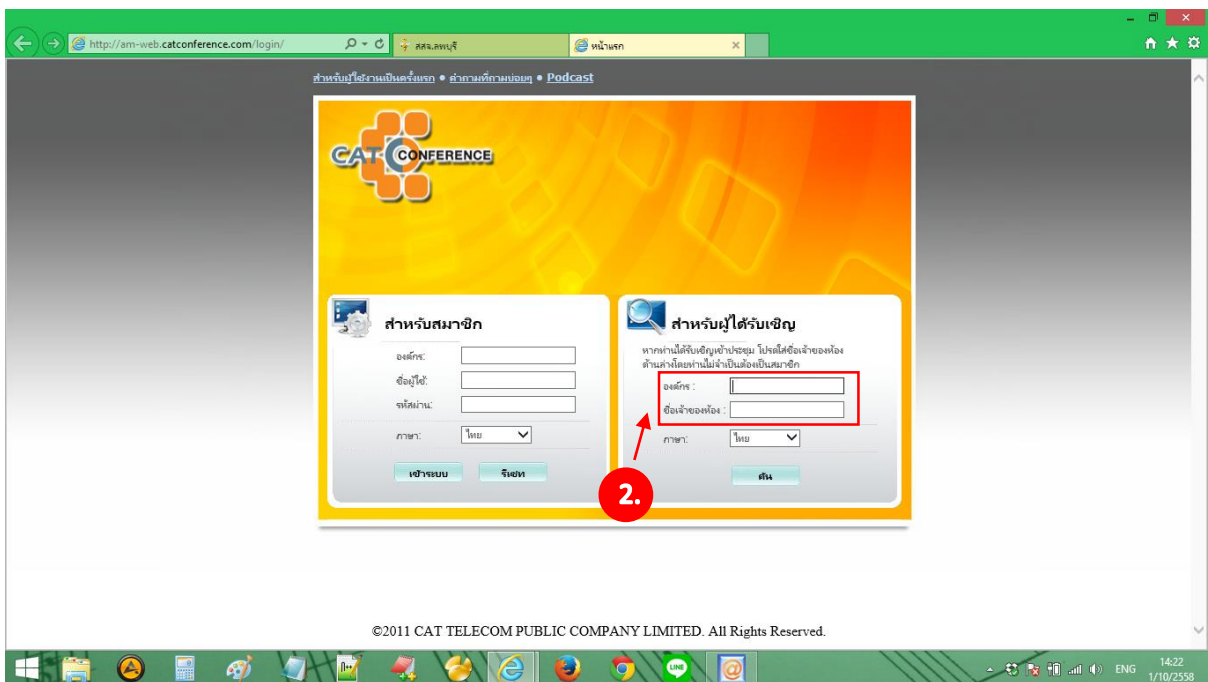

1. คลิกลิงค์ web conference ที่ wwwlbo.moph.go.th (เว็บไซต์ สสจ.ลพบุรี)

2. เข้าระบบ web conference สสจ.ลพบุรี

3. คลิกการตั้งค่า (รูปฟันเฟือง) เลือก Compatibility View settings

4. กดปุ่ม add

5. กดปุ่ม Close