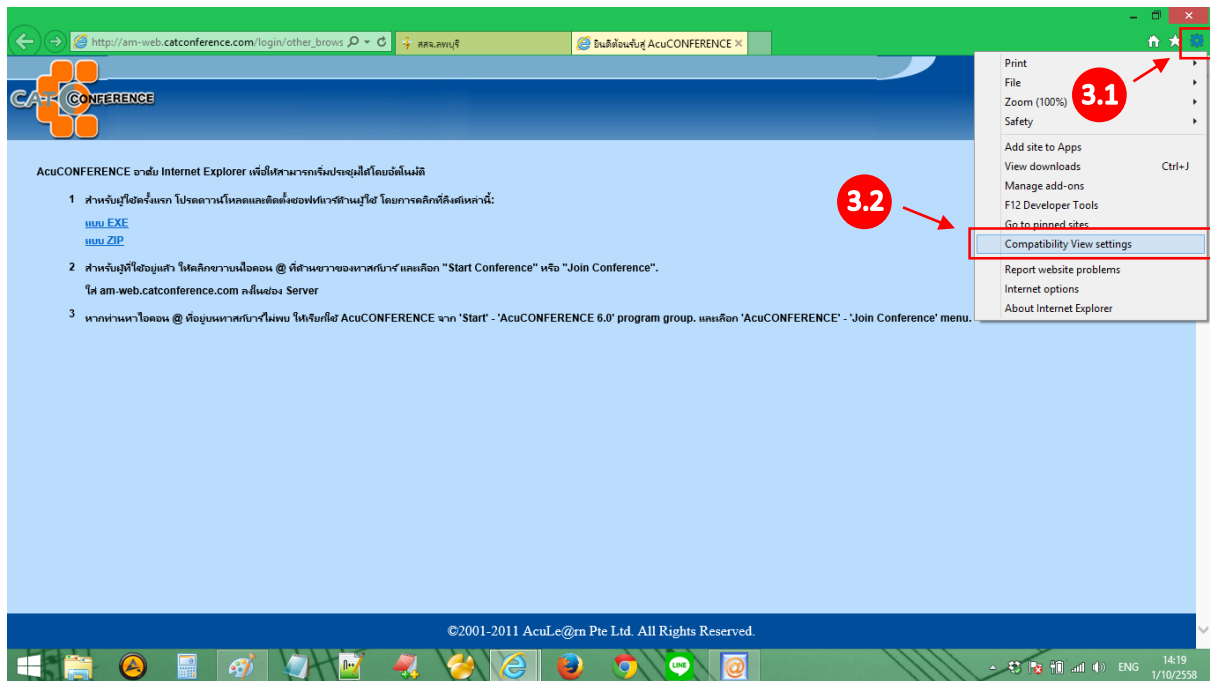

1. คลิกลิงค์ web conference ที่ wwwlbo.moph.go.th (เว็บไซต์ สสจ.ลพบุรี)

2. เข้าระบบ web conference สสจ.ลพบุรี

3. คลิกการตั้งค่า (รูปฟันเฟือง) เลือก Compatibility View settings

4. กดปุ่ม add

5. กดปุ่ม Close